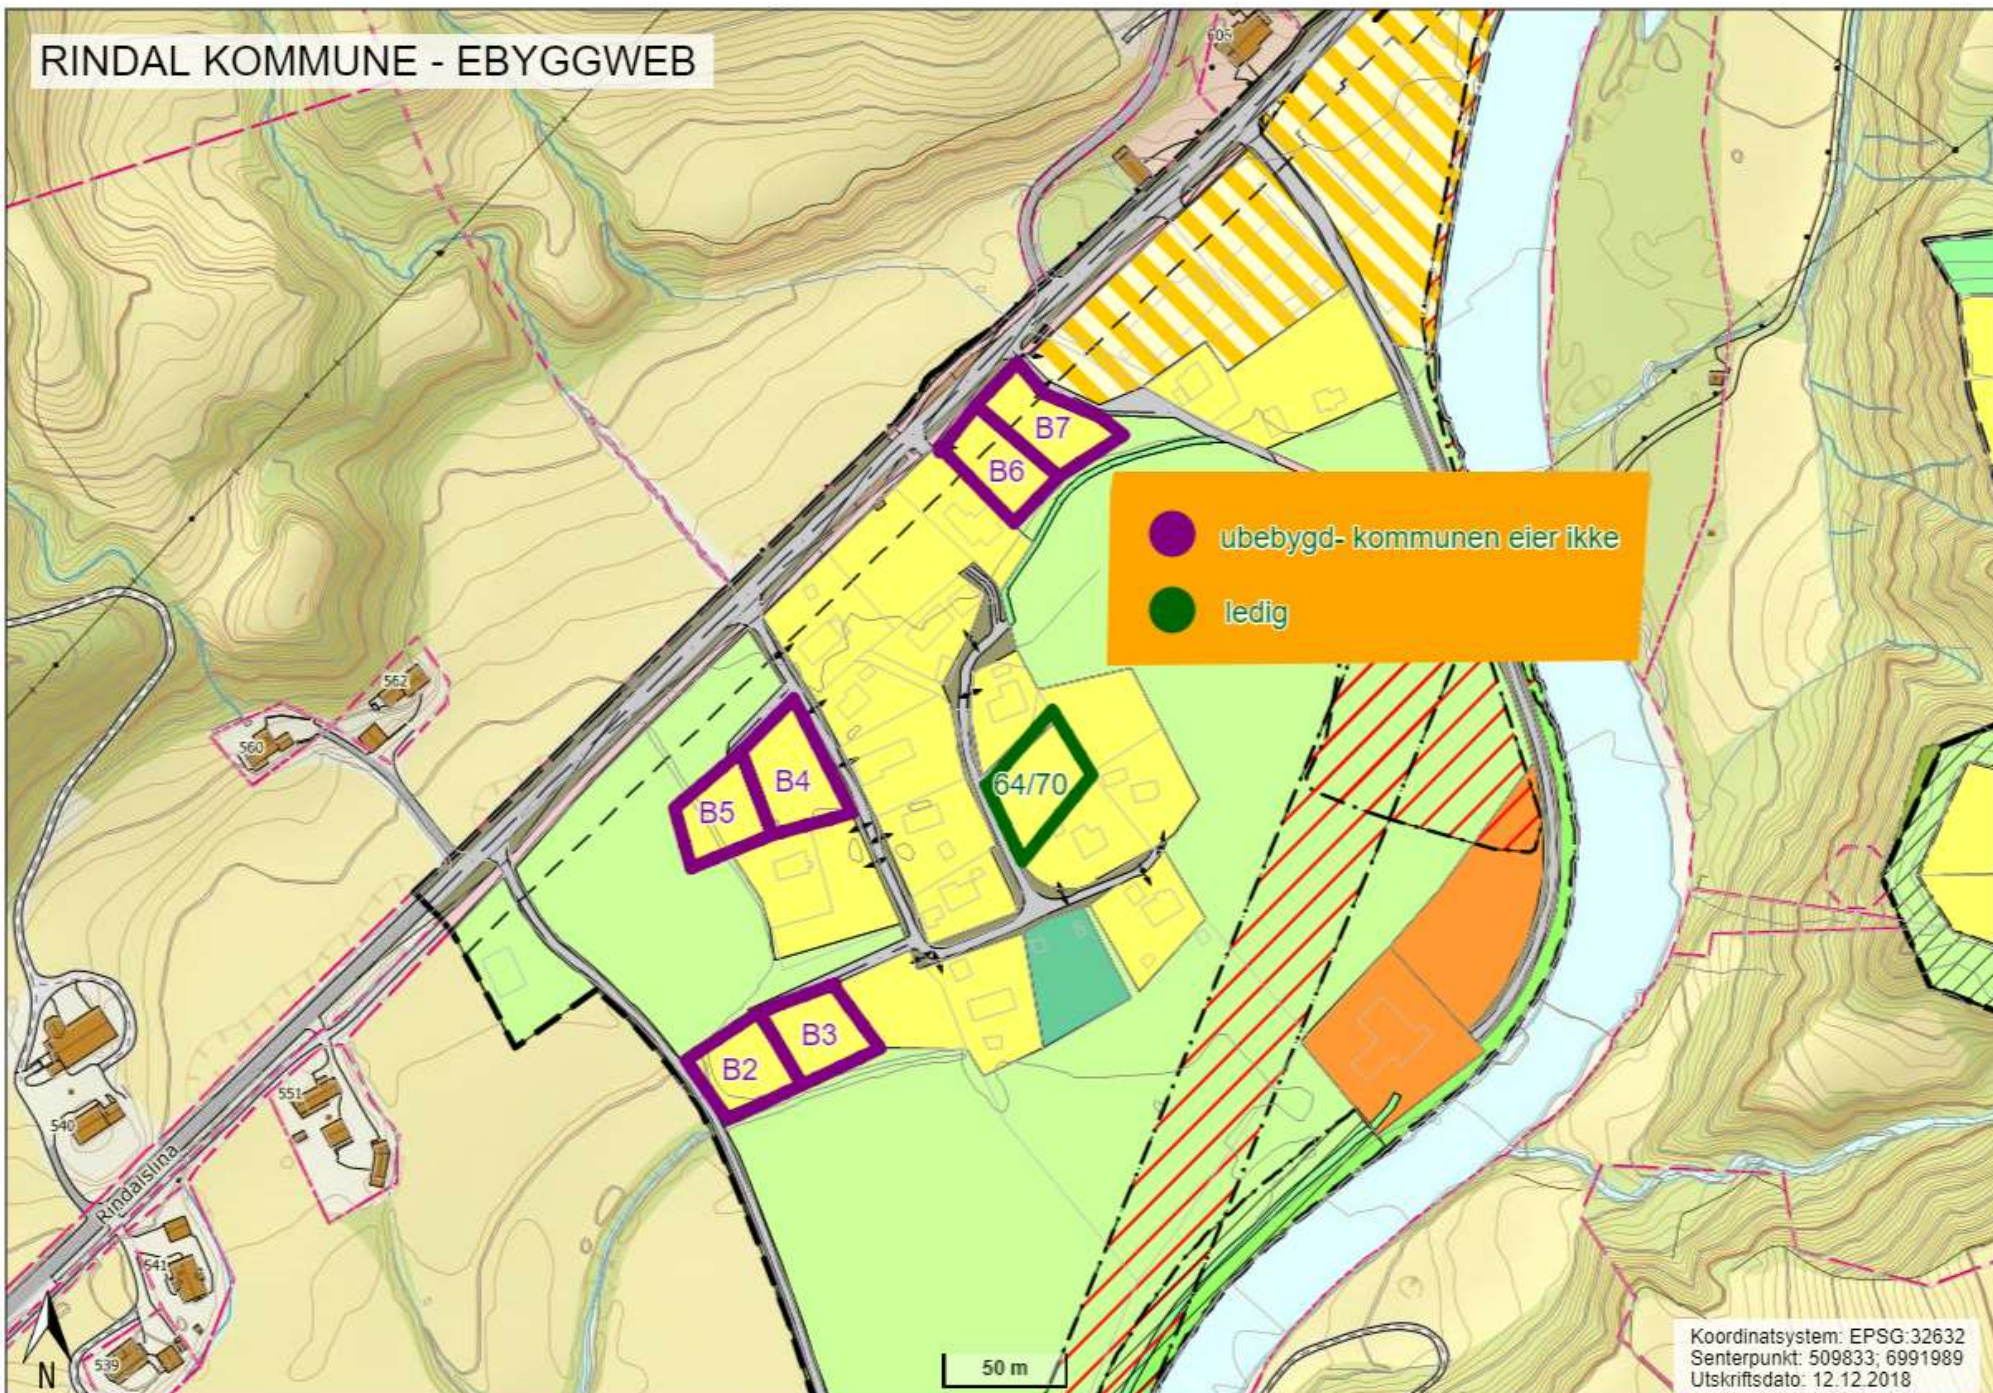

RINDAL KOMMUNE - EBYGGWEB

991705 N

Koordinatsystem: EPSG:32632
Senterpunkt: 509833; 6991989
Utskriftsdato: 12.12.2018